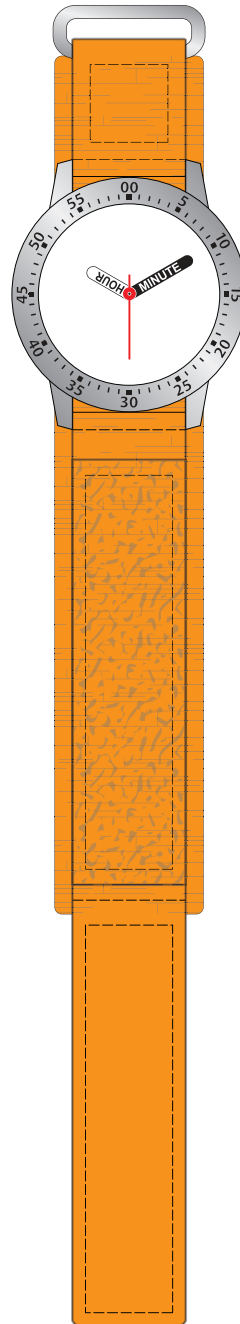

400%
scale

Visible Area -----

DIAL

Printable Area

Full Printable Area

Visible Area

5 COLOR MAXIMUM

	PMS	MATCH	CLOSEST AVAILABLE
1 _____	_____	<input type="checkbox"/>	<input type="checkbox"/>
2 _____	_____	<input type="checkbox"/>	<input type="checkbox"/>
3 _____	_____	<input type="checkbox"/>	<input type="checkbox"/>
4 _____	_____	<input type="checkbox"/>	<input type="checkbox"/>
5 _____	_____	<input type="checkbox"/>	<input type="checkbox"/>

QUICK TEMPLATE - TGATER

TAILGATER WATCH

Color-coordinated Velcro strap, light-weight silver-tone metal alloy case, and easy-to-read hands.

Actual Size

WATCH BAND OPTIONS

- BLACK 
- PURPLE 
- NAVY 
- ROYAL 
- HUNTER 
- ORANGE 
- RED 
- GARNET 